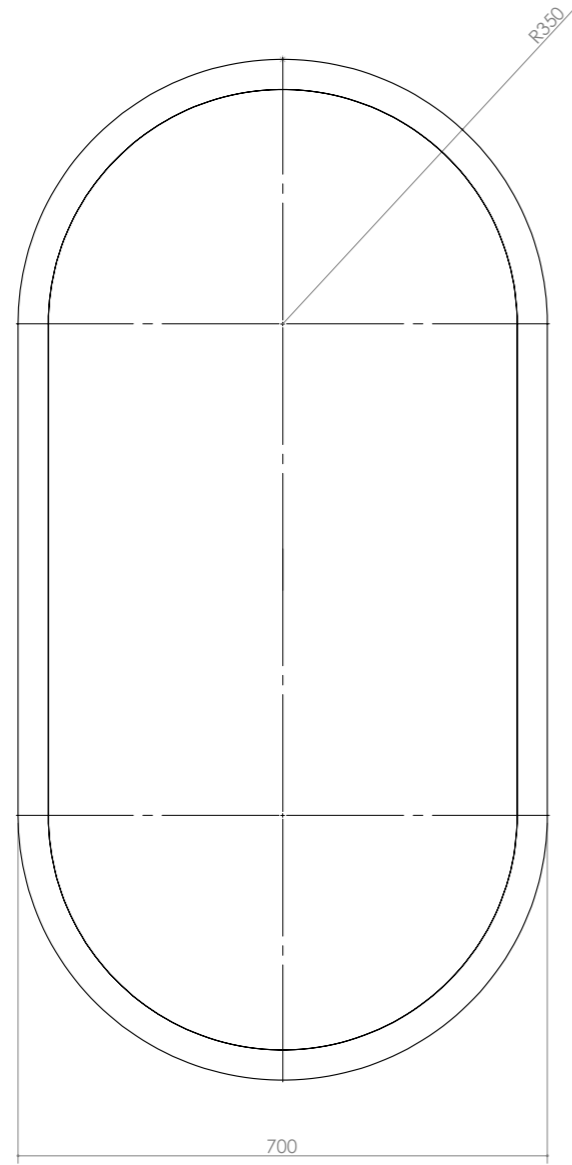

正面図

側面図

背面図

I&C.inc	製 図	I&C	名称:	Mary	指示なき場合: 寸法はミリメートルとする 表面粗さ: 公差: 寸法: 角度:	材料:	仕上げ:	備考	scale:	A3
	承 認	I&C	作成日	2018/12/19		重量:	バリ取り、鋭角の除去			
			改訂	2019/01/23						