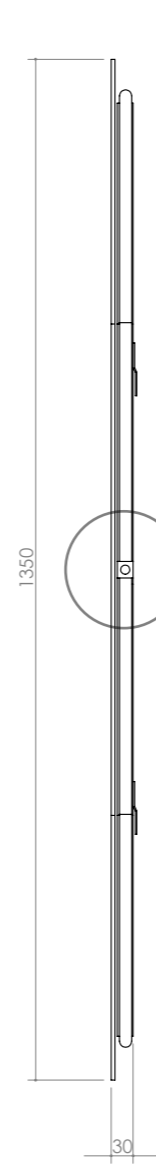

正面図

側面図

背面図

I&C.inc	製 図	I&C	名称:	Mary	指示なき場合: 寸法はミリメートルとする 表面粗さ: 公差: 寸法: 角度:	材料:	仕上げ:	備考	scale:	A3
	承 認	I&C	作成日	2018/12/19		重量:	バリ取り、鋭角の除去			
			改訂	2019/01/23						