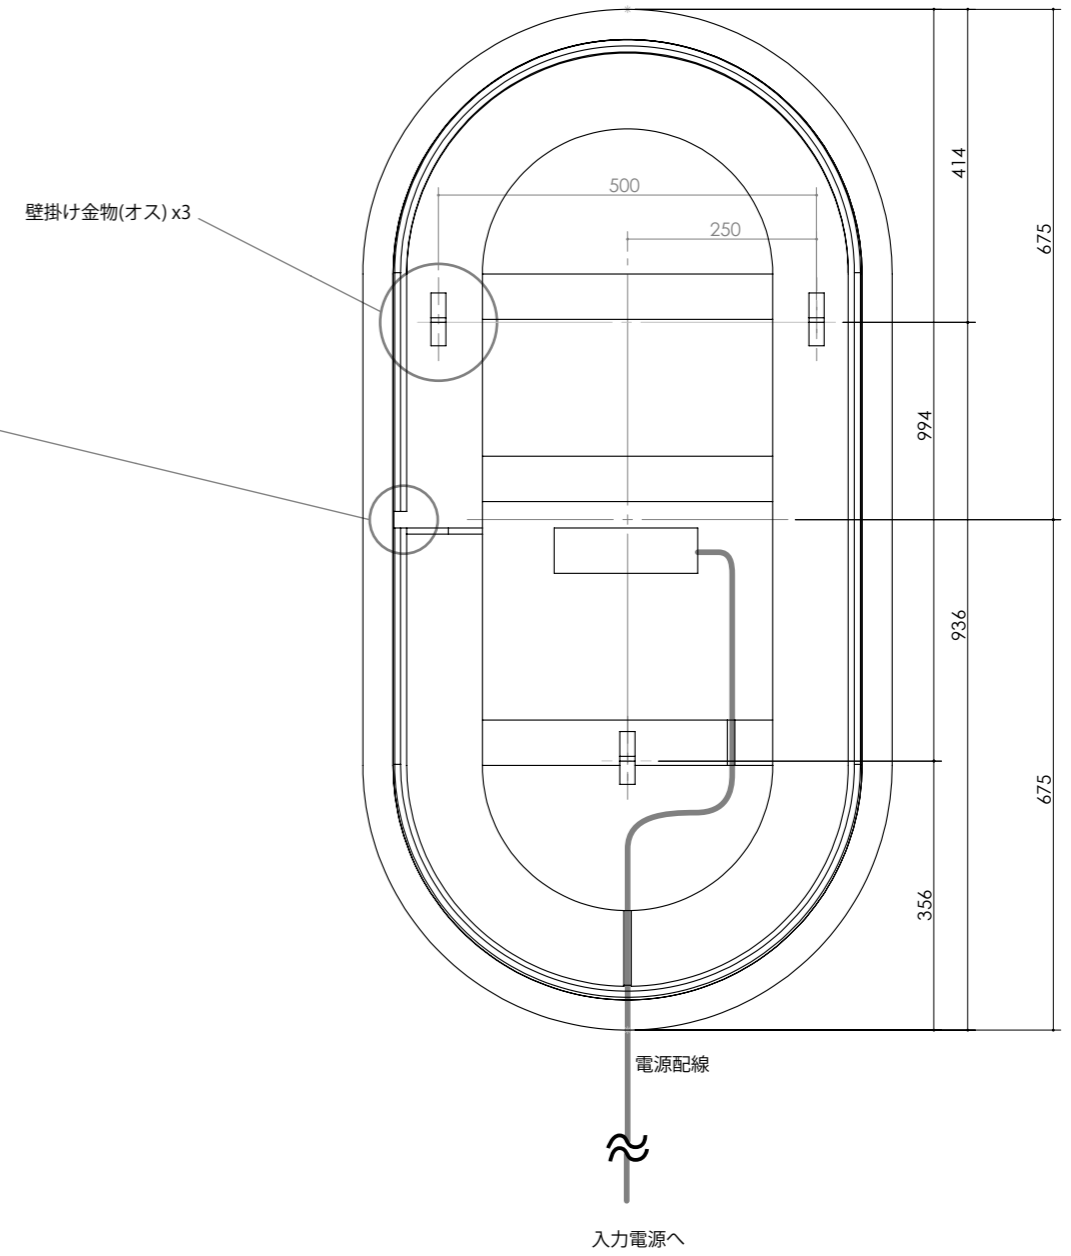

正面図

側面図

背面図

I&C.inc	製 図	I&C	名称:	Mary	指示なき場合: 寸法はミリメートルとする 表面粗さ: 公差: 寸法: 角度:	材料:	仕上げ:	備考	scale:	A3
	承 認	I&C	作成日	2018/12/19		重量:	バリ取り、鋭角の除去			
			改訂	2019/01/23						